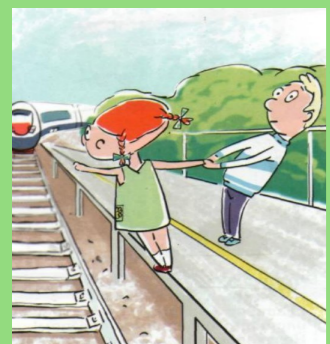

В путешествии на поезде или в метро!

В путешествии на корабле!

КАТЕГОРИЧЕСКИ ЗАПРЕЩЕНО

- Заходить за белую линию безопасности
- Бегать по платформе и прыгать на ж/д пути

- Играть на ж/д путях
- Выбегать на пути перед идущим поездом
- Оставлять посторонние предметы на путях

- Влезать на вагоны
- Приближаться к оборванным проводам
- Залезать под вагоны

- Ходить по путям в неустановленных местах

- Мешать работе сотрудников
- Находиться в зоне, откуда происходит управление кораблём

- Выходить за ограждения, наклоняться и сидеть на них
- Нырять с борта

- Нарушать порядок
- Бросать мусор на борту или за него

- Бегать по трапам, двигаться по ним не держась за поручни

Для дополнительной информации наведи камеру телефона